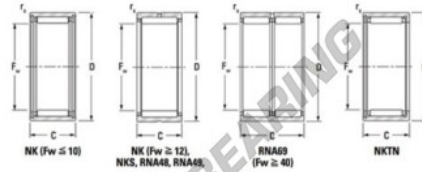

Naaldhulslager NK8525-JTEKT - NK8525-JTEKT

<https://www.123kogellager.nl/kogellager-behuizing/naaldlager/naaldhulslager/nk8525-jtekt>

Metric series, caged, without inner ring

Bearing No.	Boundary dimensions (mm)				Basic load ratings (kN)		Fatigue load limit (kN)	Limiting speeds (min ⁻¹)	
	Fw	D	d	rs (mm)	C _{0r}	C _{0r}	C _{0r}	Graiss _{lub.}	Oil _{lub.}
NK85/25	85	105	25	1	76.4	137	22.2	3300	5000

PRODUCTKENMERKEN

Merk	JTEKT
N° Ean13	3616060632227
Binnendiameter	85 mm
Buitendiameter	105 mm
Dikte	25 mm
Grenstoerental	3300 rpm
Dynamische belasting	76.4 kN
Statische belasting	137 kN
Verpakking	1

contact@123kogellager.nl