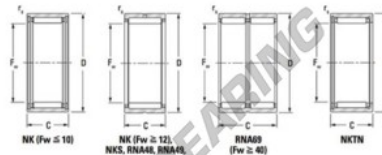

## Naaldhulslager NK7335-JTEKT - NK7335-JTEKT

<https://www.123kogellager.nl/kogellager-behuizing/naaldlager/naaldhulslager/nk7335-jtekt>

Metric series, caged, without inner ring

Bearing No.	Boundary dimensions (mm)			Basic load ratings (kN)		Fatigue load limit (kN)	Limiting speeds (min <sup>-1</sup> )	
	fw	D	C	C <sub>r</sub>	C <sub>0r</sub>	C <sub>0</sub>	Grease lub.	Oil lub.
NK73/35	73	90	35	82.5	173	27.1	3800	5800

### PRODUCTKENMERKEN

Merk	JTEKT
N° Ean13	3616060632142
Binnendiameter	73 mm
Buitendiameter	90 mm
Dikte	35 mm
Grenstoerental	3800 rpm
Dynamische belasting	82.5 kN
Statische belasting	173 kN
Verpakking	1