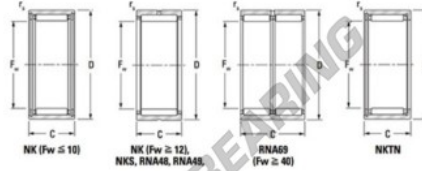

Naaldhulslager NK7035-JTEKT - NK7035-JTEKT

<https://www.123kogellager.nl/kogellager-behuizing/naaldlager/naaldhulslager/nk7035-jtekt>

Metric series, caged, without inner ring

Bearing No.	Boundary dimensions (mm)				Basic load ratings (kN)		Fatigue load limit (kN)		Limiting speeds (min-1)	
	Fw	D	C	rs (mm)	Cr	CDr	Cu	Groase lub.	Oil lub.	
NK70/35	70	85	35	0.6	62.2	139	24	3900	6000	

PRODUCTKENMERKEN

Merk	JTEKT
N° Ean13	3616060632111
Binnendiameter	70 mm
Buitendiameter	85 mm
Dikte	35 mm
Grenstoerental	3900 rpm
Dynamische belasting	62.2 kN
Statische belasting	139 kN
Verpakking	1

contact@123kogellager.nl