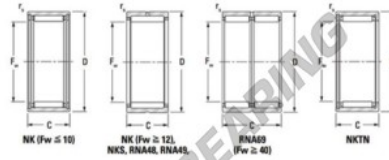

Naaldhulslager NK6835-JTEKT - NK6835-JTEKT

<https://www.123kogellager.nl/kogellager-behuizing/naaldlager/naaldhulslager/nk6835-jtekt>

Metric series, caged, without inner ring

Bearing No.	Boundary dimensions (mm)				Basic load ratings (kN)		Fatigue load limits (kN)		Limiting speeds (min-1)	
	Fw	d	D	C	Cr	Co	Cu	Grease lub.	Oil lub.	
NK68/35	68	82	85	0,6	66,2	149	23,2	4000	6200	

PRODUCTKENMERKEN

Merk	JTEKT
N° Ean13	3616060632081
Binnendiameter	68 mm
Buitendiameter	82 mm
Dikte	35 mm
Grenstoerental	4000 rpm
Dynamische belasting	66.2 kN
Statische belasting	149 kN
Verpakking	1

contact@123kogellager.nl