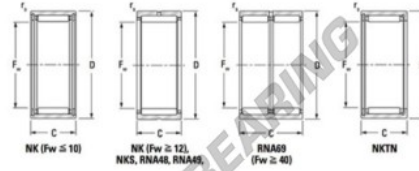

Naaldhulslager NKS60-JTEKT - NKS60-JTEKT

<https://www.123kogellager.nl/kogellager-behuizing/naaldlager/naaldhulslager/nks60-jtekt>

Metric series, caged, without inner ring

Bearing No.	Boundary dimensions (mm)				Basic load ratings (kN)		Fatigue load limit (kN)		Limiting speeds (min ⁻¹)	
	Fw	D	C	rs (mm)	Cr	Cor	Cr	Grease lub.	Oil lub.	
NKS60	60	80	28	1,1	66,9	103	16,5	4800	7300	

PRODUCTKENMERKEN

Merk	JTEKT
N° Ean13	3616060632036
Binnendiameter	60 mm
Buitendiameter	80 mm
Dikte	28 mm
Grenstoerental	4800 rpm
Dynamische belasting	66.9 kN
Statische belasting	103 kN
Verpakking	1

contact@123kogellager.nl