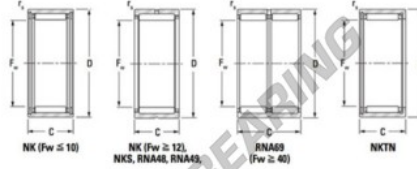

## Naaldhulslager NK5025-JTEKT - NK5025-JTEKT

<https://www.123kogellager.nl/kogellager-behuizing/naaldlager/naaldhulslager/nk5025-jtekt>

Methods: caged, without inner ring

Bearing No.	Boundary dimensions (mm)				Basic load ratings (kN)		Fatigue load limit (kN)	Limiting speeds (min-1)	
	Fw	D	d	r	C <sub>10</sub>	C <sub>010</sub>	C <sub>10</sub>	Grease lub.	Oil lub.
NK50/25	50	62	25	0,3	40,7	79,3	12,5	5500	8500

## PRODUCTKENMERKEN

Merk	JTEKT
N° Ean13	3616060631954
Binnendiameter	50 mm
Buitendiameter	62 mm
Dikte	25 mm
Grenstoerental	5500 rpm
Dynamische belasting	40.7 kN
Statische belasting	79.3 kN
Verpakking	1