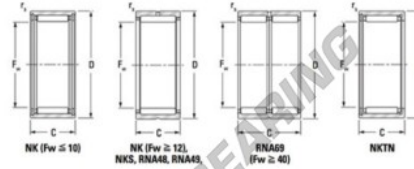

Naaldhulslager NK4730-JTEKT - NK4730-JTEKT

<https://www.123kogellager.nl/kogellager-behuizing/naaldlager/naaldhulslager/nk4730-jtekt>

Metric series, caged, without inner ring

Bearing No.	Boundary dimensions (mm)			Basic load ratings (kN)		Fatigue load limit (kN)	Limiting speeds (min ⁻¹)	
	Fw	D	C	Cr	C0r	Cur	Grease lub.	Oil lub.
NK47/30	47	57	30	43	93.1	14.4	5900	9000

PRODUCTKENMERKEN

Merk	JTEKT
N° Ean13	3616060631930
Binnendiameter	47 mm
Buitendiameter	57 mm
Dikte	30 mm
Grenstoerental	5900 rpm
Dynamische belasting	43 kN
Statische belasting	93.1 kN
Verpakking	1

contact@123kogellager.nl