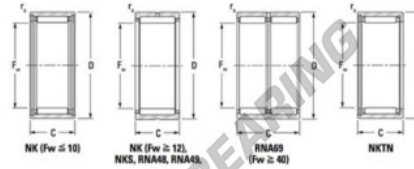

Naaldhulslager NK4330-JTEKT - NK4330-JTEKT

<https://www.123kogellager.nl/kogellager-behuizing/naaldlager/naaldhulslager/nk4330-jtekt>

Mini-series, caged, without inner ring

Bearing No.	Boundary dimensions (mm)				Basic load ratings (kN)		Fatigue load limit (kN)	Limiting speeds (min ⁻¹)	
	Fw	D	C	r _s	C ₁₀	C ₀₁₀	Grease lub.	Oil lub.	
NK43/30	43	53	30	0.3	41.6	86.6	13.4	6400	9900

PRODUCTKENMERKEN

Merk	JTEKT
N° Ean13	3616060631862
Binnendiameter	43 mm
Buitendiameter	53 mm
Dikte	30 mm
Grenstoerental	6400 rpm
Dynamische belasting	41.6 kN
Statische belasting	86.6 kN
Verpakking	1

contact@123kogellager.nl