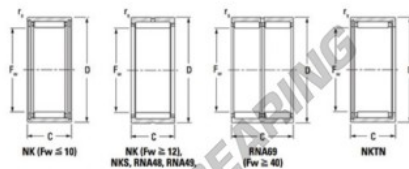

Naaldhulslager NK4230-JTEKT - NK4230-JTEKT

<https://www.123kogellager.nl/kogellager-behuizing/naaldlager/naaldhulslager/nk4230-jtekt>

Metric series, caged, without inner ring

Bearing No.	Boundary dimensions (mm)				Basic load ratings (kN)		Fatigue load limit (kN)		Limiting speeds (min-1)	
	Fw	D	d	rs/mm	Cr	Cor	Cu	Grease lub.	Oil lub.	
NK42/30	42	52	30	0.3	40.7	83.5	13	6600	10000	

PRODUCTKENMERKEN

Merk	JTEKT
N° Ean13	4646731262243
Binnendiameter	42 mm
Buitendiameter	52 mm
Dikte	30 mm
Grenstoerental	6600 rpm
Gewicht	141 g
Dynamische belasting	40.7 kN
Statische belasting	83.5 kN
Verpakking	1