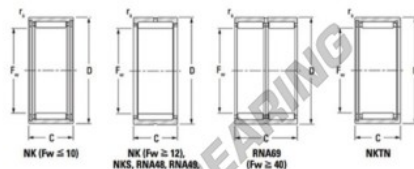

## Naaldhulslager NK4220-JTEKT - NK4220-JTEKT

<https://www.123kogellager.nl/kogellager-behuizing/naaldlager/naaldhulslager/nk4220-jtekt>

Metric series, caged, without inner ring

Bearing No.	Boundary dimensions (mm)				Basic load ratings (kN)		Fatigue load limit (kN)	Limiting speeds (min <sup>-1</sup> )	
	Fw	D	d	C	C <sub>r</sub>	C <sub>0r</sub>	C <sub>0r</sub>	Grease lub.	Oil lub.
NK42/20	42	52	20	0.3	28.3	52.4	8.35	6600	10000

## PRODUCTKENMERKEN

Merk	JTEKT
N° Ean13	3616060631824
Binnendiameter	42 mm
Buitendiameter	52 mm
Dikte	20 mm
Grenstoerental	6600 rpm
Dynamische belasting	28.3 kN
Statische belasting	52.4 kN
Verpakking	1