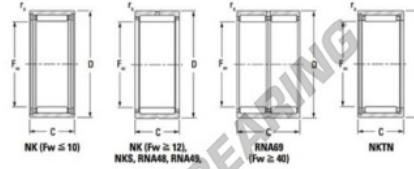

Naaldhulslager NK4030-JTEKT - NK4030-JTEKT

<https://www.123kogellager.nl/kogellager-behuizing/naaldlager/naaldhulslager/nk4030-jtekt>

Metric series, caged, without inner ring

Bearing No.	Boundary dimensions (mm)			Basic load ratings (kN)	Fatigue load limit (kN)	Limiting speeds (min ⁻¹)	
	Fw	D	d			Grease lub.	Oil lub.
NK40/30	40	50	30	40	80.2	12.4	7000 11000

PRODUCTKENMERKEN

Merk	JTEKT
N° Ean13	3616060631787
Binnendiameter	40 mm
Buitendiameter	50 mm
Dikte	30 mm
Grenstoerental	7000 rpm
Dynamische belasting	40 kN
Statische belasting	80.2 kN
Verpakking	1

contact@123kogellager.nl