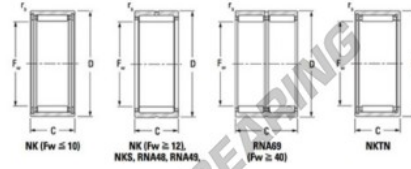

Naaldhulslager NK3830-JTEKT - NK3830-JTEKT

<https://www.123kogellager.nl/kogellager-behuizing/naaldlager/naaldhulslager/nk3830-jtekt>

Metric series, caged, without inner ring

Bearing No.	Boundary dimensions (mm)				Basic load ratings (kN)		Fatigue load limit (kN)		Limiting speeds (min-1)	
	Fw	D	C	rs/min	Cr	Cor	Cu	Grease lub.	Oil lub.	
NK38/30	38	48	30	0.3	31.9	67	10.4	7300	11000	

PRODUCTKENMERKEN

Merk	JTEKT
N° Ean13	3616060631770
Binnendiameter	38 mm
Buitendiameter	48 mm
Dikte	30 mm
Grenstoerental	7300 rpm
Dynamische belasting	31.9 kN
Statische belasting	67 kN
Verpakking	1

contact@123kogellager.nl