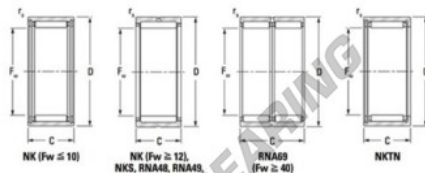

Naaldhulslager NK3720-JTEKT - NK3720-JTEKT

<https://www.123kogellager.nl/kogellager-behuizing/naaldlager/naaldhulslager/nk3720-jtekt>

Metric series, caged, without inner ring

Bearing No.	Boundary dimensions (mm)				Basic load ratings (kN)		Fatigue load limit (kN)	Limiting speeds (min-1)	
	F _w	D	d	r _s (mm)	C _r	C _{0r}	C _{0r}	Grease lub.	Oil lub.
NK37/20	37	47	20	0.3	26.6	46.4	7.4	7600	12000

PRODUCTKENMERKEN

Merk	JTEKT
N° Ean13	3616060631701
Binnendiameter	37 mm
Buitendiameter	47 mm
Dikte	20 mm
Grenstoerental	7600 rpm
Dynamische belasting	26.6 kN
Statische belasting	46.4 kN
Verpakking	1

contact@123kogellager.nl