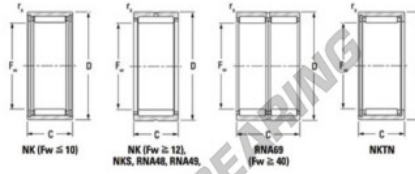

## Naaldhulslager NK3530-JTEKT - NK3530-JTEKT

<https://www.123kogellager.nl/kogellager-behuizing/naaldlager/naaldhulslager/nk3530-jtekt>

Metric series, caged, without inner ring

Bearing No.	Boundary dimensions (mm)				Basic load ratings (kN)		Fatigue load limit (kN)		Limiting speeds (min-1)	
	F <sub>w</sub>	D	B	C	C <sub>r</sub>	C <sub>0r</sub>	C <sub>u</sub>	Grease lub.	Oil lub.	
NK35/30	35	45	30	0.3	37.4	70.6	11	8000	12000	

### PRODUCTKENMERKEN

Merk	JTEKT
N° Ean13	3616060631671
Binnendiameter	35 mm
Buitendiameter	45 mm
Dikte	30 mm
Grenstoerental	8000 rpm
Dynamische belasting	37.4 kN
Statische belasting	70.6 kN
Verpakking	1