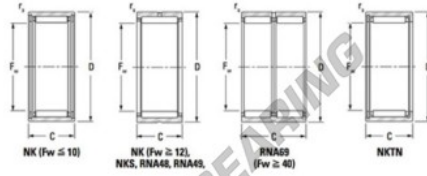

Naaldhulslager NK3520-JTEKT - NK3520-JTEKT

<https://www.123kogellager.nl/kogellager-behuizing/naaldlager/naaldhulslager/nk3520-jtekt>

Metric series, caged, without inner ring

Bearing No.	Boundary dimensions (mm)				Basic load ratings (kN)		Fatigue load limit (kN)	Limiting speeds (min-1)	
	Fw	D	C	r/min	Cr	Cor	Cu	Grease lub.	Oil lub.
NK35/20	35	45	20	0.3	26.1	44.4	7.05	8000	12000

PRODUCTKENMERKEN

Merk	JTEKT
N° Ean13	3616060631664
Binnendiameter	35 mm
Buitendiameter	45 mm
Dikte	20 mm
Grenstoerental	8000 rpm
Dynamische belasting	26.1 kN
Statische belasting	44.4 kN
Verpakking	1

contact@123kogellager.nl