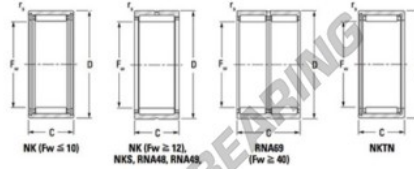

Naaldhulslager NK3030-JTEKT - NK3030-JTEKT

<https://www.123kogellager.nl/kogellager-behuizing/naaldlager/naaldhulslager/nk3030-jtekt>

Metric series, caged, without inner ring

Bearing No.	Boundary dimensions (mm)				Basic load ratings (kN)		Fatigue load limit (kN)		Limiting speeds (min-1)	
	Fw	D	d	rs (mm)	Cr	Cor	Cu	Grease lub.	Oil lub.	
NK30/30	30	40	30	0.3	34.7	61	9.45	9500	15000	

PRODUCTKENMERKEN

Merk	JTEKT
N° Ean13	3616060631602
Binnendiameter	30 mm
Buitendiameter	40 mm
Dikte	30 mm
Grenstoerental	9500 rpm
Dynamische belasting	34.7 kN
Statische belasting	61 kN
Verpakking	1

contact@123kogellager.nl