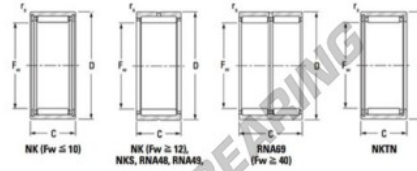

Naaldhulslager NK2920-JTEKT - NK2920-JTEKT

<https://www.123kogellager.nl/kogellager-behuizing/naaldlager/naaldhulslager/nk2920-jtekt>

Metric series, caged, without inner ring

Bearing No.	Boundary dimensions (mm)				Basic load ratings (kN)		Fatigue load limit (kN)		Limiting speeds (min ⁻¹)	
	Fw	D	d	C	C ₀	C	C ₀	C ₀	C	
NK29/20	29	38	20	0.3	23.4	36.4	5.8	9800	15000	

PRODUCTKENMERKEN

Merk	JTEKT
N° Ean13	3616060631572
Binnendiameter	29 mm
Buitendiameter	38 mm
Dikte	20 mm
Grenstoerental	9800 rpm
Dynamische belasting	23.4 kN
Statische belasting	36.4 kN
Verpakking	1

contact@123kogellager.nl