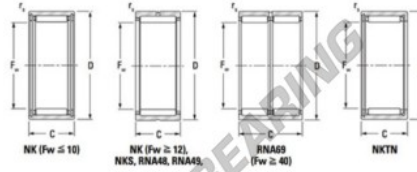

Naaldhulslager NKS28-JTEKT - NKS28-JTEKT

<https://www.123kogellager.nl/kogellager-behuizing/naaldlager/naaldhulslager/nks28-jtekt>

Maatsoort: caged, without inner ring

Bearing No.	Boundary dimensions (mm)				Basic load ratings (kN)		Fatigue load limit (kN)	Limiting speeds (min-1)	
	Fw	D	d	rs	C _r	C _{0r}	C ₀	Grease lub.	Oil lub.
NKS28	28	42	20	0.6	30.3	38.4	6.15	11000	16000

PRODUCTKENMERKEN

Merk	JTEKT
N° Ean13	3616060631565
Binnendiameter	28 mm
Buitendiameter	42 mm
Dikte	20 mm
Grenstoerental	11000 rpm
Dynamische belasting	30.3 kN
Statische belasting	38.4 kN
Verpakking	1

contact@123kogellager.nl