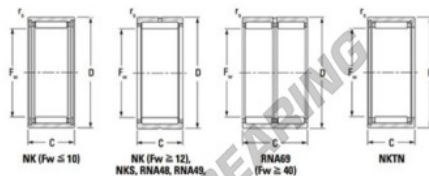

Naaldhulslager NKS24-JTEKT - NKS24-JTEKT

<https://www.123kogellager.nl/kogellager-behuizing/naaldlager/naaldhulslager/nks24-jtekt>

Metric series: caged, without inner ring

Bearing No.	Boundary dimensions (mm)				Basic load ratings (kN)		Fatigue load limit (kN)		Limiting speeds (min ⁻¹)	
	Fw	D	d	rs (mm)	C ₀	C ₁₀	C ₀	C ₁₀	C ₀	C ₁₀
NKS24	24	37	20	0,6	29,1	32,8	5,3	5,3	13000	20000

PRODUCTKENMERKEN

Merk	JTEKT
N° Ean13	3616060631466
Binnendiameter	24 mm
Buitendiameter	37 mm
Dikte	20 mm
Grenstoerental	13000 rpm
Dynamische belasting	29.1 kN
Statische belasting	32.8 kN
Verpakking	1

contact@123kogellager.nl