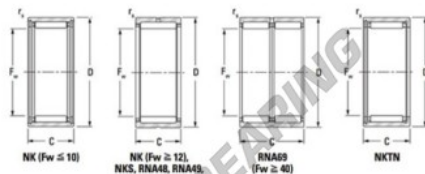

Naaldhulslager NK2220-JTEKT - NK2220-JTEKT

<https://www.123kogellager.nl/kogellager-behuizing/naaldlager/naaldhulslager/nk2220-jtekt>

Metric series, caged, without inner ring

Bearing No.	Boundary dimensions (mm)				Basic load ratings (kN)		Fatigue load limit (kN)	Limiting speeds (min ⁻¹)	
	Fw	D	d	r ₁ /r ₂	C _r	C _{0r}	C ₁₀	Grease lub.	Oil lub.
NK22/20	22	30	20	0.3	18	27	4.3	13000	20000

PRODUCTKENMERKEN

Merk	JTEKT
N° Ean13	3616060631428
Binnendiameter	22 mm
Buitendiameter	30 mm
Dikte	20 mm
Grenstoerental	13000 rpm
Dynamische belasting	18 kN
Statische belasting	27 kN
Verpakking	1

contact@123kogellager.nl