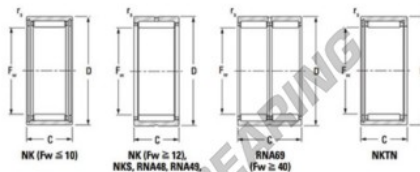

Naaldhulslager NK2016-JTEKT - NK2016-JTEKT

<https://www.123kogellager.nl/kogellager-behuizing/naaldlager/naaldhulslager/nk2016-jtekt>

Metric series: caged, without inner ring

Bearing No.	Boundary dimensions (mm)			Basic load ratings (kN)		Fatigue load limit (kN)	Limiting speeds (min ⁻¹)		
	F _w	D	C	C ₁₀	C ₀₁	C ₁₀	Grease lub.	Oil lub.	
NK20/16	20	28	16	0.3	14.1	19.1	2.9	14000	22000

PRODUCTKENMERKEN

Merk	JTEKT
N° Ean13	3616060631343
Binnendiameter	20 mm
Buitendiameter	28 mm
Dikte	16 mm
Grenstoerental	14000 rpm
Dynamische belasting	14.1 kN
Statische belasting	19.1 kN
Verpakking	1

contact@123kogellager.nl