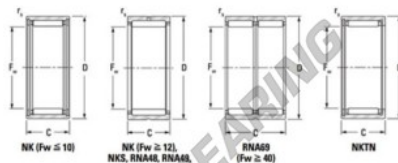

Naaldhulslager NK1820-JTEKT - NK1820-JTEKT

<https://www.123kogellager.nl/kogellager-behuizing/naaldlager/naaldhulslager/nk1820-jtekt>

Multi-rows, caged, without inner ring

Bearing No.	Boundary dimensions (mm)				Basic load ratings (kN)		Fatigue load limit (kN)		Limiting speeds (min-1)	
	Fw	D	d	rs (mm)	C _r	C _{0r}	C _u	Grease lub.	Oil lub.	
NK18/20	18	26	20	0.3	16.1	22	3.5	16000	25000	

PRODUCTKENMERKEN

Merk	JTEKT
N° Ean13	3616060631305
Binnendiameter	18 mm
Buitendiameter	26 mm
Dikte	20 mm
Grenstoerental	16000 rpm
Dynamische belasting	16.1 kN
Statische belasting	22 kN
Verpakking	1

contact@123kogellager.nl