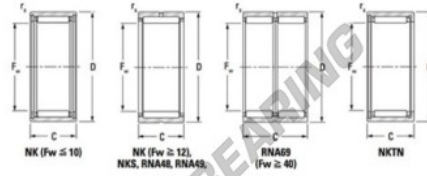

Naaldhulslager NK1520-JTEKT - NK1520-JTEKT

<https://www.123kogellager.nl/kogellager-behuizing/naaldlager/naaldhulslager/nk1520-jtekt>

Mating series, caged, without inner ring

Bearing No.	Boundary dimensions (mm)				Basic load ratings (kN)		Fatigue load limit (kN)	Limiting speeds (min ⁻¹)	
	Fw	D	d	r _s (mm)	C _r	C ₁₀	C ₉₀	Grease lub.	Oil lub.
NK15/20	15	23	20	0.3	14.7	18.6	2.95	15000	24000

PRODUCTKENMERKEN

Merk	JTEKT
N° Ean13	3616060631244
Binnendiameter	15 mm
Buitendiameter	23 mm
Dikte	20 mm
Grenstoerental	15000 rpm
Dynamische belasting	14.7 kN
Statische belasting	18.6 kN
Verpakking	1

contact@123kogellager.nl