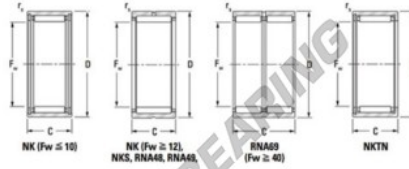

Naaldhulslager NK1420-JTEKT - NK1420-JTEKT

<https://www.123kogellager.nl/kogellager-behuizing/naaldlager/naaldhulslager/nk1420-jtekt>

Metric series, caged, without inner ring

Bearing No.	Boundary dimensions (mm)				Basic load ratings (kN)		Fatigue load limit (kN)		Limiting speeds (min. 1)	
	Fw	D	d	C	Cr	Cor	Cu	Grease (min. 1)	Oil (min. 1)	
NK14/20	14	22	20	0.3	14.7	18.4	2.9	16000	24000	

PRODUCTKENMERKEN

Merk	JTEKT
N° Ean13	3616060631220
Binnendiameter	14 mm
Buitendiameter	22 mm
Dikte	20 mm
Grenstoerental	16000 rpm
Dynamische belasting	14.7 kN
Statische belasting	18.4 kN
Verpakking	1

contact@123kogellager.nl