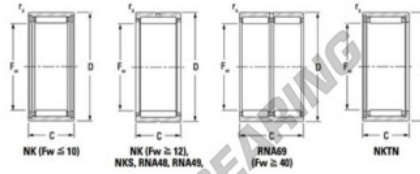

## Naaldhulslager NK816-JTEKT - NK816-JTEKT

<https://www.123kogellager.nl/kogellager-behuizing/naaldlager/naaldhulslager/nk816-jtekt>

Metric series, caged, without inner ring

Bearing No.	Boundary dimensions (mm)			Basic load ratings (kN)	Fatigue load limit (kN)		Limiting speeds (min-1)		
	F <sub>w</sub>	D	C		C <sub>0r</sub>	C <sub>0c</sub>	Grease l.u.b.	Oil l.u.b.	
NK8/16	8	15	16	0.3	5.22	5.78	0.88	26000	41000

## PRODUCTKENMERKEN

Merk	JTEKT
N° Ean13	3616060631121
Binnendiameter	8 mm
Buitendiameter	15 mm
Dikte	16 mm
Grenstoerental	26000 rpm
Dynamische belasting	5.22 kN
Statische belasting	5.78 kN
Verpakking	1