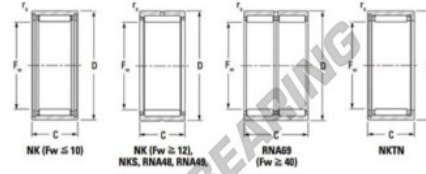

Naaldhulslager NK612-TN-JTEKT - NK612-TN-JTEKT

<https://www.123kogellager.nl/kogellager-behuizing/naaldlager/naaldhulslager/nk612-tn-jtekt>

Mating series, caged, without inner ring

| Bearing No. | Boundary dimensions (mm) | | | Basic load ratings (kN) | | Fatigue load limit (kN) | | Limiting speeds (min ⁻¹) | |
|-------------|--------------------------|----|----|-------------------------|------|-------------------------|------|--------------------------------------|----------|
| | Fw | D | d | C ₀ | C | C ₀ | C | Grease lub. | Oil lub. |
| NK6/12TN | 6 | 12 | 12 | 0.2 | 3.07 | 2.74 | 0.42 | 29000 | 44000 |

PRODUCTKENMERKEN

| | |
|----------------------|---------------|
| Merk | JTEKT |
| N° Ean13 | 3616060631077 |
| Binnendiameter | 6 mm |
| Buitendiameter | 12 mm |
| Dikte | 12 mm |
| Grenstoerental | 29000 rpm |
| Dynamische belasting | 3.07 kN |
| Statische belasting | 2.74 kN |
| Verpakking | 1 |