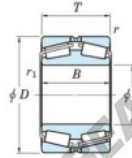

## Kegellager 452-850-JTEKT - 452-850-JTEKT

<https://www.123kogellager.nl/kogellager-behuizing/rollager/kegellager/452-850-jtekt>

Boundary dimensions

Bearing No.	Boundary dimensions(mm)						Basic load ratings(kN)		Fatigue load limit(kN)	Limiting speeds(min-1)
	d	D	T	r1(mm)	r1(mm)	Cr	Cor	lim	Grease lub.	
452/850	850	1220	272	7.5	7.5	-	20200	-	-	

## PRODUCTKENMERKEN

Merk	JTEKT
N° Ean13	3616060628626
Binnendiameter	850 mm
Buitendiameter	1220 mm
Dikte	272 mm
Statische belasting	20200 kN
Verpakking	1

[contact@123kogellager.nl](mailto:contact@123kogellager.nl)