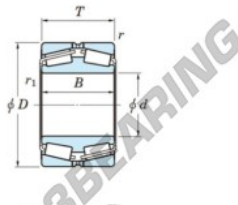

Kegellager 452-800-JTEKT - 452-800-JTEKT

<https://www.123kogellager.nl/kogellager-behuizing/rollager/kegellager/452-800-jtekt>

Boundary dimensions

Bearing No.	Boundary dimensions(mm)						Basic load ratings(kN)		Fatigue load limit(kN)	Limiting speeds(min-1)
	d	D	T	r1(mm)	r2(mm)	Cr	C0r	C0	Grease lub.	
452/800	800	1150	258	7.5	7.5	-	18600	-	-	

PRODUCTKENMERKEN

Merk	JTEKT
N° Ean13	3616060628602
Binnendiameter	800 mm
Buitendiameter	1150 mm
Dikte	258 mm
Statische belasting	18600 kN
Verpakking	1

contact@123kogellager.nl

CRT4 de Lesquin 60 Rue Du Haut De Sainghin 59273 Fretin FRANCE