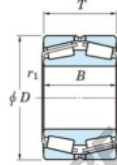

Kegellager 452-800-JTEKT - 452-800-JTEKT

<https://www.123kogellager.nl/kogellager-behuizing/rollager/kegellager/452-800-jtekt>

Boundary dimensions

Bearing No.	Boundary dimensions(mm)						Basic load ratings(kN)		Fatigue load limit(kN)	Limiting speeds(min-1)
	d	D	T	r1(mm)	r2(mm)	r3(mm)	C0	C0r	C0	Grease lub.
452/800	800	1150	258	7.5	7.5	-	18600	-	-	-

PRODUCTKENMERKEN

Merk	JTEKT
N° Ean13	3616060628602
Binnendiameter	800 mm
Buitendiameter	1150 mm
Dikte	258 mm
Statische belasting	18600 kN
Verpakking	1

contact@123kogellager.nl

CRT4 de Lesquin 60 Rue Du Haut De Sainghin 59273 Fretin FRANCE