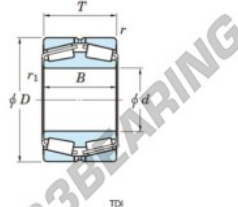

Kegellager 452-800-JTEKT - 452-800-JTEKT

<https://www.123kogellager.nl/kogellager-behuizing/rollager/kegellager/452-800-jtekt>

Boundary dimensions

Bearing No.	Boundary dimensions(mm)						Basic load ratings(kN)		Fatigue load limit(kN)	Limiting speeds(min-1)
	d	D	T	r1(mm)	r2(mm)	Cr	C0r	C0	Grease lub.	
452/800	800	1150	258	7.5	7.5	-	18600	-	-	

PRODUCTKENMERKEN

Merk	JTEKT
N° Ean13	3616060628602
Binnendiameter	800 mm
Buitendiameter	1150 mm
Dikte	258 mm
Statische belasting	18600 kN
Verpakking	1

contact@123kogellager.nl

CRT4 de Lesquin 60 Rue Du Haut De Sainghin 59273 Fretin FRANCE