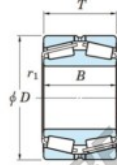

Kegellager 452-800-JTEKT - 452-800-JTEKT

<https://www.123kogellager.nl/kogellager-behuizing/rollager/kegellager/452-800-jtekt>

Boundary dimensions

Bearing No.	Boundary dimensions(mm)						Basic load ratings(kN)		Fatigue load limit(kN)	Limiting speeds(min-1)
	d	D	T	r1(mm)	r2(mm)	C0	C0r	C0	Grease lub.	
452/800	800	1150	258	7.5	7.5	-	18600	-	-	

PRODUCTKENMERKEN

Merk	JTEKT
N° Ean13	3616060628602
Binnendiameter	800 mm
Buitendiameter	1150 mm
Dikte	258 mm
Statische belasting	18600 kN
Verpakking	1

contact@123kogellager.nl

CRT4 de Lesquin 60 Rue Du Haut De Sainghin 59273 Fretin FRANCE