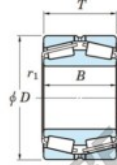

Kegellager 452-800-JTEKT - 452-800-JTEKT

<https://www.123kogellager.nl/kogellager-behuizing/rollager/kegellager/452-800-jtekt>

Boundary dimensions

Bearing No.	Boundary dimensions(mm)						Basic load ratings(kN)		Fatigue load limit(kN)	Limiting speeds(min-1)
	d	D	T	r1(mm)	r1(mm)	C _r	C _{0r}	C _u	Grease lub.	
452/800	800	1150	258	7.5	7.5	-	18600	-	-	

PRODUCTKENMERKEN

Merk	JTEKT
N° Ean13	3616060628602
Binnendiameter	800 mm
Buitendiameter	1150 mm
Dikte	258 mm
Statische belasting	18600 kN
Verpakking	1

contact@123kogellager.nl

CRT4 de Lesquin 60 Rue Du Haut De Sainghin 59273 Fretin FRANCE