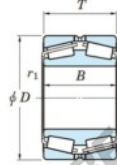

## Kegellager 452-800-JTEKT - 452-800-JTEKT

<https://www.123kogellager.nl/kogellager-behuizing/rollager/kegellager/452-800-jtekt>

Boundary dimensions

Bearing No.	Boundary dimensions(mm)						Basic load ratings(kN)		Fatigue load limit(kN)	Limiting speeds(min-1)
	d	D	T	r1(mm)	r1(mm)	C2	C02	C01	Grease lub.	
452/800	800	1150	258	7.5	7.5	-	18600	-	-	

## PRODUCTKENMERKEN

Merk	JTEKT
N° Ean13	3616060628602
Binnendiameter	800 mm
Buitendiameter	1150 mm
Dikte	258 mm
Statische belasting	18600 kN
Verpakking	1

[contact@123kogellager.nl](mailto:contact@123kogellager.nl)