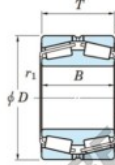

## Kegellager 452-800-JTEKT - 452-800-JTEKT

<https://www.123kogellager.nl/kogellager-behuizing/rollager/kegellager/452-800-jtekt>

Boundary dimensions

Bearing No.	Boundary dimensions(mm)						Basic load ratings(kN)		Fatigue load limit(kN)	Limiting speeds(min-1)
	d	D	T	r1(mm)	r11(mm)	C2	C02	C01	Grease lub.	
452/800	800	1150	258	7.5	7.5	-	18600	-	-	

## PRODUCTKENMERKEN

Merk	JTEKT
N° Ean13	3616060628602
Binnendiameter	800 mm
Buitendiameter	1150 mm
Dikte	258 mm
Statische belasting	18600 kN
Verpakking	1

[contact@123kogellager.nl](mailto:contact@123kogellager.nl)