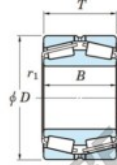

## Kegellager 452-800-JTEKT - 452-800-JTEKT

<https://www.123kogellager.nl/kogellager-behuizing/rollager/kegellager/452-800-jtekt>

Boundary dimensions

Bearing No.	Boundary dimensions(mm)						Basic load ratings(kN)		Fatigue load limit(kN)	Limiting speeds(min-1)
	d	D	T	r1(mm)	r2(mm)	C0	C0r	C0	Grease lub.	
452/800	800	1150	258	7.5	7.5	-	18600	-	-	

## PRODUCTKENMERKEN

Merk	JTEKT
N° Ean13	3616060628602
Binnendiameter	800 mm
Buitendiameter	1150 mm
Dikte	258 mm
Statische belasting	18600 kN
Verpakking	1

[contact@123kogellager.nl](mailto:contact@123kogellager.nl)