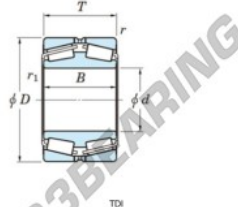

Kegellager 452-800-JTEKT - 452-800-JTEKT

<https://www.123kogellager.nl/kogellager-behuizing/rollager/kegellager/452-800-jtekt>

Boundary dimensions

Bearing No.	Boundary dimensions(mm)						Basic load ratings(kN)		Fatigue load limit(kN)	Limiting speeds(min-1)
	d	D	T	r1(mm)	r11(mm)	C2	C02	C01	Grease lub.	
452/800	800	1150	258	7.5	7.5	-	18600	-	-	

PRODUCTKENMERKEN

Merk	JTEKT
N° Ean13	3616060628602
Binnendiameter	800 mm
Buitendiameter	1150 mm
Dikte	258 mm
Statische belasting	18600 kN
Verpakking	1

contact@123kogellager.nl

CRT4 de Lesquin 60 Rue Du Haut De Sainghin 59273 Fretin FRANCE