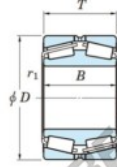

Kegellager 452-800-JTEKT - 452-800-JTEKT

<https://www.123kogellager.nl/kogellager-behuizing/rollager/kegellager/452-800-jtekt>

Boundary dimensions

Bearing No.	Boundary dimensions(mm)						Basic load ratings(kN)		Fatigue load limit(kN)	Limiting speeds(min-1)
	d	D	T	r1(mm)	r2(mm)	Cr	C0r	C0r	Grease lub.	
452/800	800	1150	258	7.5	7.5	-	18600	-	-	

PRODUCTKENMERKEN

Merk	JTEKT
N° Ean13	3616060628602
Binnendiameter	800 mm
Buitendiameter	1150 mm
Dikte	258 mm
Statische belasting	18600 kN
Verpakking	1

contact@123kogellager.nl

CRT4 de Lesquin 60 Rue Du Haut De Sainghin 59273 Fretin FRANCE