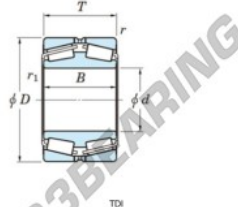

Kegellager 452-800-JTEKT - 452-800-JTEKT

<https://www.123kogellager.nl/kogellager-behuizing/rollager/kegellager/452-800-jtekt>

Boundary dimensions

Bearing No.	Boundary dimensions(mm)						Basic load ratings(kN)		Fatigue load limit(kN)	Limiting speeds(min-1)
	d	D	T	r1(mm)	r2(mm)	r3(mm)	C0	C0r	C0	Grease lub.
452/800	800	1150	258	7.5	7.5	-	18600	-	-	-

PRODUCTKENMERKEN

Merk	JTEKT
N° Ean13	3616060628602
Binnendiameter	800 mm
Buitendiameter	1150 mm
Dikte	258 mm
Statische belasting	18600 kN
Verpakking	1

contact@123kogellager.nl

CRT4 de Lesquin 60 Rue Du Haut De Sainghin 59273 Fretin FRANCE