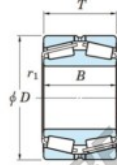

Kegellager 452-800-JTEKT - 452-800-JTEKT

<https://www.123kogellager.nl/kogellager-behuizing/rollager/kegellager/452-800-jtekt>

Boundary dimensions

TD1

Bearing No.	Boundary dimensions(mm)						Basic load ratings(kN)		Fatigue load limit(kN)	Limiting speeds(min-1)
	d	D	T	r1(mm)	r11(mm)	C2	C02	C01	Grease lub.	
452/800	800	1150	258	7.5	7.5	-	18600	-	-	

PRODUCTKENMERKEN

Merk	JTEKT
N° Ean13	3616060628602
Binnendiameter	800 mm
Buitendiameter	1150 mm
Dikte	258 mm
Statische belasting	18600 kN
Verpakking	1

contact@123kogellager.nl

CRT4 de Lesquin 60 Rue Du Haut De Sainghin 59273 Fretin FRANCE