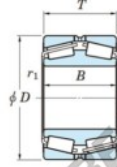

Kegellager 452-800-JTEKT - 452-800-JTEKT

<https://www.123kogellager.nl/kogellager-behuizing/rollager/kegellager/452-800-jtekt>

Boundary dimensions

Bearing No.	Boundary dimensions(mm)						Basic load ratings(kN)		Fatigue load limit(kN)	Limiting speeds(min-1)
	d	D	T	r1(mm)	r2(mm)	C _r	C _{0r}	C _u	Grease lub.	
452/800	800	1150	258	7.5	7.5	-	18600	-	-	

PRODUCTKENMERKEN

Merk	JTEKT
N° Ean13	3616060628602
Binnendiameter	800 mm
Buitendiameter	1150 mm
Dikte	258 mm
Statische belasting	18600 kN
Verpakking	1

contact@123kogellager.nl

CRT4 de Lesquin 60 Rue Du Haut De Sainghin 59273 Fretin FRANCE