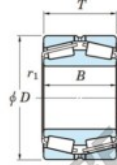

Kegellager 452-800-JTEKT - 452-800-JTEKT

<https://www.123kogellager.nl/kogellager-behuizing/rollager/kegellager/452-800-jtekt>

Boundary dimensions

Bearing No.	Boundary dimensions(mm)						Basic load ratings(kN)		Fatigue load limit(kN)	Limiting speeds(min-1)
	d	D	T	r1(mm)	r2(mm)	Cr	C0r	C0	Grease lub.	
452/800	800	1150	258	7.5	7.5	-	18600	-	-	

PRODUCTKENMERKEN

Merk	JTEKT
N° Ean13	3616060628602
Binnendiameter	800 mm
Buitendiameter	1150 mm
Dikte	258 mm
Statische belasting	18600 kN
Verpakking	1

contact@123kogellager.nl

CRT4 de Lesquin 60 Rue Du Haut De Sainghin 59273 Fretin FRANCE