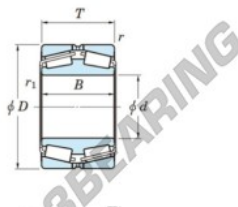

## Kegellager 452-800-JTEKT - 452-800-JTEKT

<https://www.123kogellager.nl/kogellager-behuizing/rollager/kegellager/452-800-jtekt>

Boundary dimensions

Bearing No.	Boundary dimensions(mm)						Basic load ratings(kN)		Fatigue load limit(kN)	Limiting speeds(min-1)
	d	D	T	r1(mm)	r2(mm)	C0	C0r	C0	Grease lub.	
452/800	800	1150	258	7.5	7.5	-	18600	-	-	

## PRODUCTKENMERKEN

Merk	JTEKT
N° Ean13	3616060628602
Binnendiameter	800 mm
Buitendiameter	1150 mm
Dikte	258 mm
Statische belasting	18600 kN
Verpakking	1

[contact@123kogellager.nl](mailto:contact@123kogellager.nl)