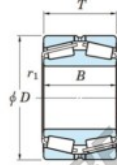

Kegellager 452-800-JTEKT - 452-800-JTEKT

<https://www.123kogellager.nl/kogellager-behuizing/rollager/kegellager/452-800-jtekt>

Boundary dimensions

Bearing No.	Boundary dimensions(mm)						Basic load ratings(kN)		Fatigue load limit(kN)	Limiting speeds(min-1)
	d	D	T	r1(mm)	r1(mm)	C2	C02	C01	Grease lub.	
452/800	800	1150	258	7.5	7.5	-	18600	-	-	

PRODUCTKENMERKEN

Merk	JTEKT
N° Ean13	3616060628602
Binnendiameter	800 mm
Buitendiameter	1150 mm
Dikte	258 mm
Statische belasting	18600 kN
Verpakking	1

contact@123kogellager.nl

CRT4 de Lesquin 60 Rue Du Haut De Sainghin 59273 Fretin FRANCE