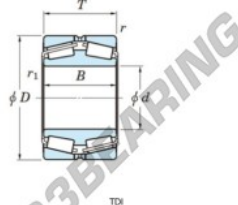

## Kegellager 452-800-JTEKT - 452-800-JTEKT

<https://www.123kogellager.nl/kogellager-behuizing/rollager/kegellager/452-800-jtekt>

Boundary dimensions

Bearing No.	Boundary dimensions(mm)						Basic load ratings(kN)		Fatigue load limit(kN)	Limiting speeds(min-1)
	d	D	T	r1(mm)	r1(mm)	Cr	C0r	C0r	Grease lub.	
452/800	800	1150	258	7.5	7.5	-	18600	-	-	

## PRODUCTKENMERKEN

Merk	JTEKT
N° Ean13	3616060628602
Binnendiameter	800 mm
Buitendiameter	1150 mm
Dikte	258 mm
Statische belasting	18600 kN
Verpakking	1

[contact@123kogellager.nl](mailto:contact@123kogellager.nl)