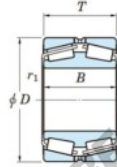

Kegellager 452-800-JTEKT - 452-800-JTEKT

<https://www.123kogellager.nl/kogellager-behuizing/rollager/kegellager/452-800-jtekt>

Boundary dimensions

Bearing No.	Boundary dimensions(mm)						Basic load ratings(kN)		Fatigue load limit(kN)	Limiting speeds(min-1)
	d	D	T	r1(mm)	r2(mm)	C0	C0r	C0	Grease lub.	
452/800	800	1150	258	7.5	7.5	-	18600	-	-	

PRODUCTKENMERKEN

Merk	JTEKT
N° Ean13	3616060628602
Binnendiameter	800 mm
Buitendiameter	1150 mm
Dikte	258 mm
Statische belasting	18600 kN
Verpakking	1

contact@123kogellager.nl

CRT4 de Lesquin 60 Rue Du Haut De Sainghin 59273 Fretin FRANCE