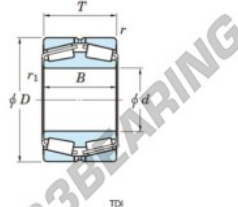

Kegellager 452-800-JTEKT - 452-800-JTEKT

<https://www.123kogellager.nl/kogellager-behuizing/rollager/kegellager/452-800-jtekt>

Boundary dimensions

Bearing No.	Boundary dimensions(mm)						Basic load ratings(kN)		Fatigue load limit(kN)	Limiting speeds(min-1)
	d	D	T	r1(mm)	r2(mm)	C0	C0r	C0	Grease lub.	
452/800	800	1150	258	7.5	7.5	-	18600	-	-	

PRODUCTKENMERKEN

Merk	JTEKT
N° Ean13	3616060628602
Binnendiameter	800 mm
Buitendiameter	1150 mm
Dikte	258 mm
Statische belasting	18600 kN
Verpakking	1

contact@123kogellager.nl

CRT4 de Lesquin 60 Rue Du Haut De Sainghin 59273 Fretin FRANCE