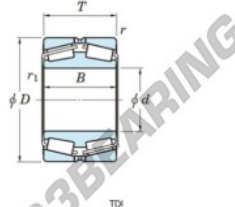

Kegellager 452-800-JTEKT - 452-800-JTEKT

<https://www.123kogellager.nl/kogellager-behuizing/rollager/kegellager/452-800-jtekt>

Boundary dimensions

Bearing No.	Boundary dimensions(mm)						Basic load ratings(kN)		Fatigue load limit(kN)	Limiting speeds(min-1)
	d	D	T	r1(mm)	r2(mm)	C0	C0r	C0	Grease lub.	
452/800	800	1150	258	7.5	7.5	-	18600	-	-	

PRODUCTKENMERKEN

Merk	JTEKT
N° Ean13	3616060628602
Binnendiameter	800 mm
Buitendiameter	1150 mm
Dikte	258 mm
Statische belasting	18600 kN
Verpakking	1

contact@123kogellager.nl

CRT4 de Lesquin 60 Rue Du Haut De Sainghin 59273 Fretin FRANCE