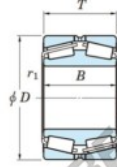

Kegellager 452-800-JTEKT - 452-800-JTEKT

<https://www.123kogellager.nl/kogellager-behuizing/rollager/kegellager/452-800-jtekt>

Boundary dimensions

Bearing No.	Boundary dimensions(mm)						Basic load ratings(kN)		Fatigue load limit(kN)	Limiting speeds(min-1)
	d	D	T	r1(mm)	r2(mm)	C0	C0r	C0	Grease lub.	
452/800	800	1150	258	7.5	7.5	-	18600	-	-	

PRODUCTKENMERKEN

Merk	JTEKT
N° Ean13	3616060628602
Binnendiameter	800 mm
Buitendiameter	1150 mm
Dikte	258 mm
Statische belasting	18600 kN
Verpakking	1

contact@123kogellager.nl

CRT4 de Lesquin 60 Rue Du Haut De Sainghin 59273 Fretin FRANCE