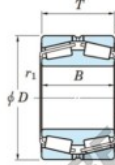

## Kegellager 452-800-JTEKT - 452-800-JTEKT

<https://www.123kogellager.nl/kogellager-behuizing/rollager/kegellager/452-800-jtekt>

Boundary dimensions

Bearing No.	Boundary dimensions(mm)						Basic load ratings(kN)		Fatigue load limit(kN)	Limiting speeds(min-1)
	d	D	T	r1(mm)	r2(mm)	Cr	C0r	C0	Grease lub.	
452/800	800	1150	258	7.5	7.5	-	18600	-	-	

## PRODUCTKENMERKEN

Merk	JTEKT
N° Ean13	3616060628602
Binnendiameter	800 mm
Buitendiameter	1150 mm
Dikte	258 mm
Statische belasting	18600 kN
Verpakking	1

[contact@123kogellager.nl](mailto:contact@123kogellager.nl)