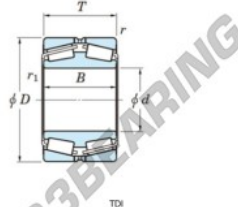

Kegellager 452-800-JTEKT - 452-800-JTEKT

<https://www.123kogellager.nl/kogellager-behuizing/rollager/kegellager/452-800-jtekt>

Boundary dimensions

Bearing No.	Boundary dimensions(mm)						Basic load ratings(kN)		Fatigue load limit(kN)	Limiting speeds(min-1)
	d	D	T	r1(mm)	r1(mm)	Cr	C0r	C0r	Grease lub.	
452/800	800	1150	258	7.5	7.5	-	18600	-	-	

PRODUCTKENMERKEN

Merk	JTEKT
N° Ean13	3616060628602
Binnendiameter	800 mm
Buitendiameter	1150 mm
Dikte	258 mm
Statische belasting	18600 kN
Verpakking	1

contact@123kogellager.nl

CRT4 de Lesquin 60 Rue Du Haut De Sainghin 59273 Fretin FRANCE