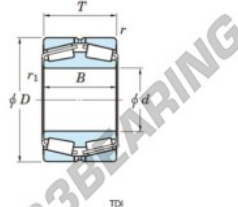

## Kegellager 452-800-JTEKT - 452-800-JTEKT

<https://www.123kogellager.nl/kogellager-behuizing/rollager/kegellager/452-800-jtekt>

Boundary dimensions

Bearing No.	Boundary dimensions(mm)						Basic load ratings(kN)		Fatigue load limit(kN)	Limiting speeds(min-1)
	d	D	T	r1(mm)	r1(mm)	C <sub>r</sub>	C <sub>0r</sub>	C <sub>u</sub>	Grease lub.	
452/800	800	1150	258	7.5	7.5	-	18600	-	-	

## PRODUCTKENMERKEN

Merk	JTEKT
N° Ean13	3616060628602
Binnendiameter	800 mm
Buitendiameter	1150 mm
Dikte	258 mm
Statische belasting	18600 kN
Verpakking	1

[contact@123kogellager.nl](mailto:contact@123kogellager.nl)