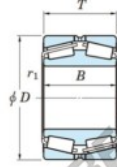

## Kegellager 452-800-JTEKT - 452-800-JTEKT

<https://www.123kogellager.nl/kogellager-behuizing/rollager/kegellager/452-800-jtekt>

Boundary dimensions

Bearing No.	Boundary dimensions(mm)						Basic load ratings(kN)		Fatigue load limit(kN)	Limiting speeds(min-1)
	d	D	T	r1(mm)	r2(mm)	Cr	C0r	C0	Grease lub.	
452/800	800	1150	258	7.5	7.5	-	18600	-	-	

## PRODUCTKENMERKEN

Merk	JTEKT
N° Ean13	3616060628602
Binnendiameter	800 mm
Buitendiameter	1150 mm
Dikte	258 mm
Statische belasting	18600 kN
Verpakking	1

[contact@123kogellager.nl](mailto:contact@123kogellager.nl)