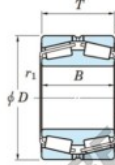

Kegellager 452-800-JTEKT - 452-800-JTEKT

<https://www.123kogellager.nl/kogellager-behuizing/rollager/kegellager/452-800-jtekt>

Boundary dimensions

Bearing No.	Boundary dimensions(mm)						Basic load ratings(kN)		Fatigue load limit(kN)	Limiting speeds(min-1)
	d	D	T	r1(mm)	r2(mm)	C _r	C _{0r}	C _u	Grease lub.	
452/800	800	1150	258	7.5	7.5	-	18600	-	-	

PRODUCTKENMERKEN

Merk	JTEKT
N° Ean13	3616060628602
Binnendiameter	800 mm
Buitendiameter	1150 mm
Dikte	258 mm
Statische belasting	18600 kN
Verpakking	1

contact@123kogellager.nl

CRT4 de Lesquin 60 Rue Du Haut De Sainghin 59273 Fretin FRANCE