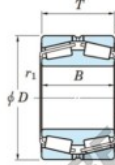

Kegellager 452-800-JTEKT - 452-800-JTEKT

<https://www.123kogellager.nl/kogellager-behuizing/rollager/kegellager/452-800-jtekt>

Boundary dimensions

Bearing No.	Boundary dimensions(mm)						Basic load ratings(kN)		Fatigue load limit(kN)	Limiting speeds(min-1)
	d	D	T	r1(mm)	r2(mm)	Cr	C0r	C0	Grease lub.	
452/800	800	1150	258	7.5	7.5	-	18600	-	-	

PRODUCTKENMERKEN

Merk	JTEKT
N° Ean13	3616060628602
Binnendiameter	800 mm
Buitendiameter	1150 mm
Dikte	258 mm
Statische belasting	18600 kN
Verpakking	1

contact@123kogellager.nl

CRT4 de Lesquin 60 Rue Du Haut De Sainghin 59273 Fretin FRANCE