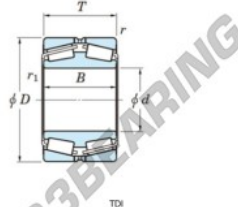

## Kegellager 452-800-JTEKT - 452-800-JTEKT

<https://www.123kogellager.nl/kogellager-behuizing/rollager/kegellager/452-800-jtekt>

Boundary dimensions

Bearing No.	Boundary dimensions(mm)						Basic load ratings(kN)		Fatigue load limit(kN)	Limiting speeds(min-1)
	d	D	T	r1(mm)	r2(mm)	Cr	C0r	C0	Grease lub.	
452/800	800	1150	258	7.5	7.5	-	18600	-	-	

## PRODUCTKENMERKEN

Merk	JTEKT
N° Ean13	3616060628602
Binnendiameter	800 mm
Buitendiameter	1150 mm
Dikte	258 mm
Statische belasting	18600 kN
Verpakking	1

[contact@123kogellager.nl](mailto:contact@123kogellager.nl)