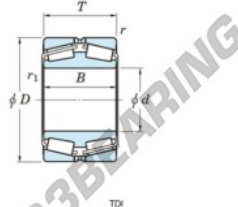

Kegellager 452-800-JTEKT - 452-800-JTEKT

<https://www.123kogellager.nl/kogellager-behuizing/rollager/kegellager/452-800-jtekt>

Boundary dimensions

| Bearing No. | Boundary dimensions(mm) | | | | | | Basic load ratings(kN) | | Fatigue load limit(kN) | Limiting speeds(min-1) |
|-------------|-------------------------|------|-----|--------|--------|----------------|------------------------|----------------|------------------------|------------------------|
| | d | D | T | r1(mm) | r2(mm) | C _r | C _{0r} | C _u | Grease lub. | |
| 452/800 | 800 | 1150 | 258 | 7.5 | 7.5 | - | 18600 | - | - | |

PRODUCTKENMERKEN

| | |
|---------------------|---------------|
| Merk | JTEKT |
| N° Ean13 | 3616060628602 |
| Binnendiameter | 800 mm |
| Buitendiameter | 1150 mm |
| Dikte | 258 mm |
| Statische belasting | 18600 kN |
| Verpakking | 1 |