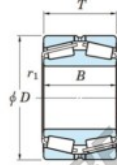

## Kegellager 452-800-JTEKT - 452-800-JTEKT

<https://www.123kogellager.nl/kogellager-behuizing/rollager/kegellager/452-800-jtekt>

Boundary dimensions

Bearing No.	Boundary dimensions(mm)						Basic load ratings(kN)		Fatigue load limit(kN)	Limiting speeds(min-1)
	d	D	T	r1(mm)	r11(mm)	C2	C02	C01	Grease lub.	
452/800	800	1150	258	7.5	7.5	-	18600	-	-	

## PRODUCTKENMERKEN

Merk	JTEKT
N° Ean13	3616060628602
Binnendiameter	800 mm
Buitendiameter	1150 mm
Dikte	258 mm
Statische belasting	18600 kN
Verpakking	1

[contact@123kogellager.nl](mailto:contact@123kogellager.nl)