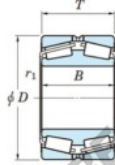

Kegellager 452-800-JTEKT - 452-800-JTEKT

<https://www.123kogellager.nl/kogellager-behuizing/rollager/kegellager/452-800-jtekt>

Boundary dimensions

Bearing No.	Boundary dimensions(mm)						Basic load ratings(kN)		Fatigue load limit(kN)	Limiting speeds(min-1)
	d	D	T	r1(mm)	r2(mm)	C0	C0r	C0	Grease lub.	
452/800	800	1150	258	7.5	7.5	-	18600	-	-	

PRODUCTKENMERKEN

Merk	JTEKT
N° Ean13	3616060628602
Binnendiameter	800 mm
Buitendiameter	1150 mm
Dikte	258 mm
Statische belasting	18600 kN
Verpakking	1

contact@123kogellager.nl

CRT4 de Lesquin 60 Rue Du Haut De Sainghin 59273 Fretin FRANCE