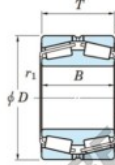

## Kegellager 452-800-JTEKT - 452-800-JTEKT

<https://www.123kogellager.nl/kogellager-behuizing/rollager/kegellager/452-800-jtekt>

Boundary dimensions

Bearing No.	Boundary dimensions(mm)						Basic load ratings(kN)		Fatigue load limit(kN)	Limiting speeds(min-1)
	d	D	T	r1(mm)	r11(mm)	Cr	C0r	C0r	Grease lub.	
452/800	800	1150	258	7.5	7.5	-	18600	-	-	

## PRODUCTKENMERKEN

Merk	JTEKT
N° Ean13	3616060628602
Binnendiameter	800 mm
Buitendiameter	1150 mm
Dikte	258 mm
Statische belasting	18600 kN
Verpakking	1

[contact@123kogellager.nl](mailto:contact@123kogellager.nl)