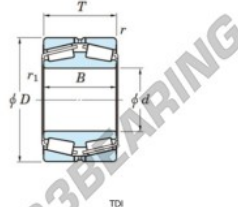

Kegellager 452-800-JTEKT - 452-800-JTEKT

<https://www.123kogellager.nl/kogellager-behuizing/rollager/kegellager/452-800-jtekt>

Boundary dimensions

Bearing No.	Boundary dimensions(mm)						Basic load ratings(kN)		Fatigue load limit(kN)	Limiting speeds(min-1)
	d	D	T	r1(mm)	r11(mm)	C0	C0r	C0r	Grease lub.	
452/800	800	1150	258	7.5	7.5	-	18600	-	-	

PRODUCTKENMERKEN

Merk	JTEKT
N° Ean13	3616060628602
Binnendiameter	800 mm
Buitendiameter	1150 mm
Dikte	258 mm
Statische belasting	18600 kN
Verpakking	1

contact@123kogellager.nl

CRT4 de Lesquin 60 Rue Du Haut De Sainghin 59273 Fretin FRANCE