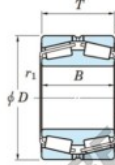

Kegellager 452-800-JTEKT - 452-800-JTEKT

<https://www.123kogellager.nl/kogellager-behuizing/rollager/kegellager/452-800-jtekt>

Boundary dimensions

Bearing No.	Boundary dimensions(mm)						Basic load ratings(kN)		Fatigue load limit(kN)	Limiting speeds(min-1)
	d	D	T	r1(mm)	r1(mm)	C2	C02	C01	Grease lub.	
452/800	800	1150	258	7.5	7.5	-	18600	-	-	

PRODUCTKENMERKEN

Merk	JTEKT
N° Ean13	3616060628602
Binnendiameter	800 mm
Buitendiameter	1150 mm
Dikte	258 mm
Statische belasting	18600 kN
Verpakking	1

contact@123kogellager.nl

CRT4 de Lesquin 60 Rue Du Haut De Sainghin 59273 Fretin FRANCE