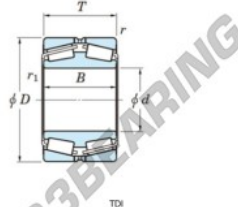

Kegellager 452-800-JTEKT - 452-800-JTEKT

<https://www.123kogellager.nl/kogellager-behuizing/rollager/kegellager/452-800-jtekt>

Boundary dimensions

| Bearing No. | Boundary dimensions(mm) | | | | | | Basic load ratings(kN) | | Fatigue load limit(kN) | Limiting speeds(min-1) |
|-------------|-------------------------|------|-----|--------|--------|----|------------------------|-----|------------------------|------------------------|
| | d | D | T | r1(mm) | r1(mm) | Cr | C0r | C0r | Grease lub. | |
| 452/800 | 800 | 1150 | 258 | 7.5 | 7.5 | - | 18600 | - | - | |

PRODUCTKENMERKEN

| | |
|---------------------|---------------|
| Merk | JTEKT |
| N° Ean13 | 3616060628602 |
| Binnendiameter | 800 mm |
| Buitendiameter | 1150 mm |
| Dikte | 258 mm |
| Statische belasting | 18600 kN |
| Verpakking | 1 |