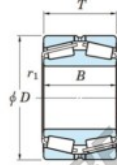

## Kegellager 452-800-JTEKT - 452-800-JTEKT

<https://www.123kogellager.nl/kogellager-behuizing/rollager/kegellager/452-800-jtekt>

Boundary dimensions

Bearing No.	Boundary dimensions(mm)						Basic load ratings(kN)		Fatigue load limit(kN)	Limiting speeds(min-1)
	d	D	T	r1(mm)	r2(mm)	Cr	C0r	C0	Grease lub.	
452/800	800	1150	258	7.5	7.5	-	18600	-	-	

## PRODUCTKENMERKEN

Merk	JTEKT
N° Ean13	3616060628602
Binnendiameter	800 mm
Buitendiameter	1150 mm
Dikte	258 mm
Statische belasting	18600 kN
Verpakking	1

[contact@123kogellager.nl](mailto:contact@123kogellager.nl)