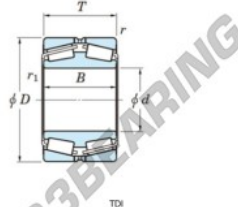

## Kegellager 452-800-JTEKT - 452-800-JTEKT

<https://www.123kogellager.nl/kogellager-behuizing/rollager/kegellager/452-800-jtekt>

Boundary dimensions

Bearing No.	Boundary dimensions(mm)						Basic load ratings(kN)		Fatigue load limit(kN)	Limiting speeds(min-1)
	d	D	T	r1(mm)	r2(mm)	C0	C0r	C0	Grease lub.	
452/800	800	1150	258	7.5	7.5	-	18600	-	-	

## PRODUCTKENMERKEN

Merk	JTEKT
N° Ean13	3616060628602
Binnendiameter	800 mm
Buitendiameter	1150 mm
Dikte	258 mm
Statische belasting	18600 kN
Verpakking	1

[contact@123kogellager.nl](mailto:contact@123kogellager.nl)