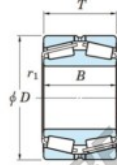

Kegellager 452-800-JTEKT - 452-800-JTEKT

<https://www.123kogellager.nl/kogellager-behuizing/rollager/kegellager/452-800-jtekt>

Boundary dimensions

Bearing No.	Boundary dimensions(mm)						Basic load ratings(kN)		Fatigue load limit(kN)	Limiting speeds(min-1)
	d	D	T	r1(mm)	r2(mm)	C _r	C _{0r}	C _u	Grease lub.	
452/800	800	1150	258	7.5	7.5	-	18600	-	-	

PRODUCTKENMERKEN

Merk	JTEKT
N° Ean13	3616060628602
Binnendiameter	800 mm
Buitendiameter	1150 mm
Dikte	258 mm
Statische belasting	18600 kN
Verpakking	1

contact@123kogellager.nl

CRT4 de Lesquin 60 Rue Du Haut De Sainghin 59273 Fretin FRANCE