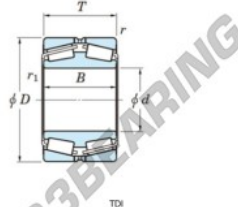

Kegellager 452-800-JTEKT - 452-800-JTEKT

<https://www.123kogellager.nl/kogellager-behuizing/rollager/kegellager/452-800-jtekt>

Boundary dimensions

Bearing No.	Boundary dimensions(mm)						Basic load ratings(kN)		Fatigue load limit(kN)	Limiting speeds(min-1)
	d	D	T	r1(mm)	r2(mm)	Cr	C0r	C0r	Grease lub.	
452/800	800	1150	258	7.5	7.5	-	18600	-	-	

PRODUCTKENMERKEN

Merk	JTEKT
N° Ean13	3616060628602
Binnendiameter	800 mm
Buitendiameter	1150 mm
Dikte	258 mm
Statische belasting	18600 kN
Verpakking	1

contact@123kogellager.nl

CRT4 de Lesquin 60 Rue Du Haut De Sainghin 59273 Fretin FRANCE