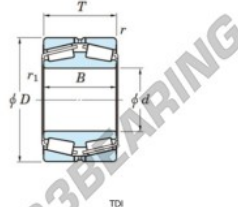

Kegellager 452-800-JTEKT - 452-800-JTEKT

<https://www.123kogellager.nl/kogellager-behuizing/rollager/kegellager/452-800-jtekt>

Boundary dimensions

Bearing No.	Boundary dimensions(mm)						Basic load ratings(kN)		Fatigue load limit(kN)	Limiting speeds(min-1)
	d	D	T	r1(mm)	r1(mm)	C2	C02	C01	Grease lub.	
452/800	800	1150	258	7.5	7.5	-	18600	-	-	

PRODUCTKENMERKEN

Merk	JTEKT
N° Ean13	3616060628602
Binnendiameter	800 mm
Buitendiameter	1150 mm
Dikte	258 mm
Statische belasting	18600 kN
Verpakking	1

contact@123kogellager.nl

CRT4 de Lesquin 60 Rue Du Haut De Sainghin 59273 Fretin FRANCE