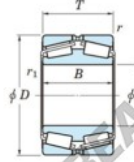

Kegellager 453-750-JTEKT - 453-750-JTEKT

<https://www.123kogellager.nl/kogellager-behuizing/rollager/kegellager/453-750-jtekt>

Boundary dimensions

TDI

Bearing No.	Boundary dimensions(mm)					Basic load ratings(kN)		Fatigue load limit(kN)	Limiting speeds(min-1)
	d	D	T	r1(mm)	r2(mm)	C _r	C _{0r}	C _u	Grease lub.
453/750	750	1220	365	9.5	9.5	-	26800	-	-

PRODUCTKENMERKEN

Merk	JTEKT
N° Ean13	3616060628596
Binnendiameter	750 mm
Buitendiameter	1220 mm
Dikte	365 mm
Statische belasting	268800 kN
Verpakking	1

contact@123kogellager.nl

CRT4 de Lesquin 60 Rue Du Haut De Sainghin 59273 Fretin FRANCE