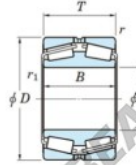

## Kegellager 452-750-JTEKT - 452-750-JTEKT

<https://www.123kogellager.nl/kogellager-behuizing/rollager/kegellager/452-750-jtekt>

Boundary dimensions

TDI

| Bearing No.    | Boundary dimensions(mm) |      |     |         |          |    | Basic load ratings(kN) |             | Fatigue load limit(kN) | Limiting speeds(min-1) |
|----------------|-------------------------|------|-----|---------|----------|----|------------------------|-------------|------------------------|------------------------|
|                | d                       | D    | T   | r (min) | r1 (min) | Cr | Cor                    | Grease lub. |                        |                        |
| <b>452/750</b> | 750                     | 1090 | 250 | 7.5     | 7.5      | -  | 16700                  | -           | -                      |                        |

## PRODUCTKENMERKEN

|                     |               |
|---------------------|---------------|
| Merk                | JTEKT         |
| N° Ean13            | 3616060628589 |
| Binnendiameter      | 750 mm        |
| Buitendiameter      | 1090 mm       |
| Dikte               | 250 mm        |
| Statische belasting | 16700 kN      |
| Verpakking          | 1             |