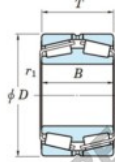

Kegellager 453-710-JTEKT - 453-710-JTEKT

<https://www.123kogellager.nl/kogellager-behuizing/rollager/kegellager/453-710-jtekt>

Boundary dimensions

TDI

Bearing No.	Boundary dimensions(mm)						Basic load ratings(kN)		Fatigue load limit(kN)	Limiting speeds(min-1)
	d	D	T	r1(mm)	r1(mm)		C _r	C _{0r}	C _u	Grease lub.
453/710	710	1150	345	9.5	9.5		-	24200	-	-

PRODUCTKENMERKEN

Merk	JTEKT
N° Ean13	3616060628572
Binnendiameter	710 mm
Buitendiameter	1150 mm
Dikte	345 mm
Statische belasting	24200 kN
Verpakking	1

contact@123kogellager.nl

CRT4 de Lesquin 60 Rue Du Haut De Sainghin 59273 Fretin FRANCE