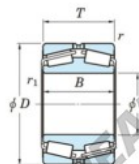

Kegellager 452-710-JTEKT - 452-710-JTEKT

<https://www.123kogellager.nl/kogellager-behuizing/rollager/kegellager/452-710-jtekt>

Boundary dimensions

Bearing No.	Boundary dimensions(mm)						Basic load ratings(kN)		Fatigue load limit(kN)	Limiting speeds(min-1)
	d	D	T	r1(min)	r1(max)	Cr	C0r	Cu	Grease lub.	
452/710	710	1030	236	7.5	7.5	-	15000	-	-	

PRODUCTKENMERKEN

Merk	JTEKT
N° Ean13	3616060628565
Binnendiameter	710 mm
Binnendiameter	27.953" inch
Buitendiameter	1030 mm
Buitendiameter	40.551" inch
Dikte	236 mm
Dikte	9.291" inch
Statische belasting	15000 kN
Verpakking	1