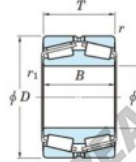

Kegellager 453-670-JTEKT - 453-670-JTEKT

<https://www.123kogellager.nl/kogellager-behuizing/rollager/kegellager/453-670-jtekt>

Boundary dimensions

Bearing No.	Boundary dimensions(mm)						Basic load ratings(kN)		Fatigue load limit(kN)	Limiting speeds(min-1)
	d	D	T	r1(min)	r1(max)	Cr	C0r	Cu	Grease Lub.	
453/670	670	1090	336	7.5	7.5	-	22800	-	-	

PRODUCTKENMERKEN

Merk	JTEKT
N° Ean13	3616060628558
Binnendiameter	670 mm
Buitendiameter	1090 mm
Dikte	336 mm
Statische belasting	22800 kN
Verpakking	1

contact@123kogellager.nl

CRT4 de Lesquin 60 Rue Du Haut De Sainghin 59273 Fretin FRANCE