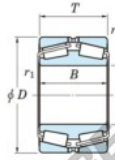

Kegellager 453-600-JTEKT - 453-600-JTEKT

<https://www.123kogellager.nl/kogellager-behuizing/rollager/kegellager/453-600-jtekt>

Boundary dimensions

Bearing No.	Boundary dimensions(mm)						Basic load ratings(kN)		Fatigue load limit(kN)	Limiting speeds(min-1)
	d	D	T	r1(mm)	r2(mm)	Cr	C0r	C0r	Grease lub.	
453/600	600	980	300	7.5	7.5	-	17400	-	-	

PRODUCTKENMERKEN

Merk	JTEKT
N° Ean13	3616060628510
Binnendiameter	600 mm
Buitendiameter	980 mm
Dikte	300 mm
Statische belasting	17400 kN
Verpakking	1

contact@123kogellager.nl

CRT4 de Lesquin 60 Rue Du Haut De Sainghin 59273 Fretin FRANCE