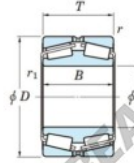

Kegellager 452-600-JTEKT - 452-600-JTEKT

<https://www.123kogellager.nl/kogellager-behuizing/rollager/kegellager/452-600-jtekt>

Boundary dimensions

TDI

Bearing No.	Boundary dimensions(mm)						Basic load ratings(kN)		Fatigue load limit(kN)	Limiting speeds(min-1)
	d	D	T	r1(min)	r1(max)	Cr	C0r	Cu	Grease Lub.	
452/600	600	870	200	6	6	-	9510	-	-	

PRODUCTKENMERKEN

Merk	JTEKT
N° Ean13	3616060628503
Binnendiameter	600 mm
Buitendiameter	870 mm
Dikte	200 mm
Statische belasting	9510 kN
Verpakking	1

contact@123kogellager.nl

CRT4 de Lesquin 60 Rue Du Haut De Sainghin 59273 Fretin FRANCE