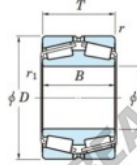

Kegellager 453-560-JTEKT - 453-560-JTEKT

<https://www.123kogellager.nl/kogellager-behuizing/rollager/kegellager/453-560-jtekt>

Boundary dimensions

TDI

Bearing No.	Boundary dimensions(mm)					Basic load ratings(kN)		Fatigue load limit(kN)	Limiting speeds(min-1)
	d	D	T	r1(min)	r1(max)	Cr	C0r	C0r (grease lub.)	
453/560	560	920	280	7.5	7.5	-	15500	-	-

PRODUCTKENMERKEN

Merk	JTEKT
N° Ean13	3616060628497
Binnendiameter	560 mm
Buitendiameter	920 mm
Dikte	280 mm
Statische belasting	15500 kN
Verpakking	1

contact@123kogellager.nl

CRT4 de Lesquin 60 Rue Du Haut De Sainghin 59273 Fretin FRANCE