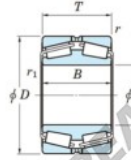

Kegellager 453-530-JTEKT - 453-530-JTEKT

<https://www.123kogellager.nl/kogellager-behuizing/rollager/kegellager/453-530-jtekt>

Boundary dimensions

Bearing No.	Boundary dimensions(mm)						Basic load ratings(kN)		Fatigue load limit(kN)	Limiting speeds(min-1)
	d	D	T	r1(mm)	r2(mm)	r3(mm)	Cr	Cor	Cr	Grease lub.
453/530	530	870	272	7.5	7.5	-	14400	-	-	-

PRODUCTKENMERKEN

Merk	JTEKT
N° Ean13	3616060628473
Binnendiameter	530 mm
Buitendiameter	870 mm
Dikte	272 mm
Statische belasting	14400 kN
Verpakking	1

contact@123kogellager.nl

CRT4 de Lesquin 60 Rue Du Haut De Sainghin 59273 Fretin FRANCE