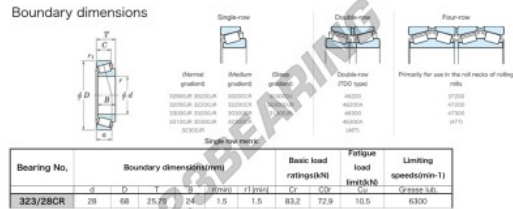

# Kegellager 323-28-CR-JTEKT - 323-28-CR-JTEKT

<https://www.123kogellager.nl/kogellager-behuizing/rollager/kegellager/323-28-cr-jtekt>

## PRODUCTKENMERKEN

Merk	JTEKT
N° Ean13	3616060627797
Binnendiameter	28 mm
Buitendiameter	68 mm
Dikte	25.75 mm
Grenstoerental	6300 rpm
Dynamische belasting	83.2 kN
Statische belasting	72.9 kN
Verpakking	1