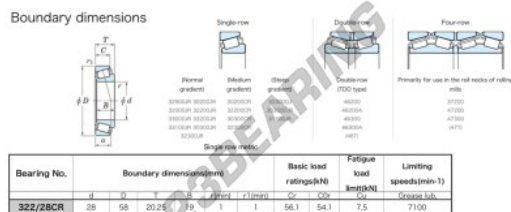

# Kegellager 322-28-CR-JTEKT - 322-28-CR-JTEKT

<https://www.123kogellager.nl/kogellager-behuizing/rollager/kegellager/322-28-cr-jtekt>

## PRODUCTKENMERKEN

Merk	JTEKT
N° Ean13	3616060627766
Binnendiameter	28 mm
Buitendiameter	58 mm
Dikte	20.25 mm
Grenstoerental	7100 rpm
Gewicht	255 g
Dynamische belasting	56.1 kN
Statische belasting	54.1 kN
Verpakking	1
Standaard	Geen standaard