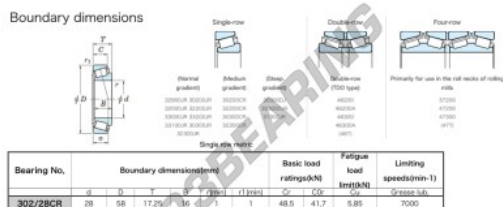

Kegellager 302-28-CR-JTEKT - 302-28-CR-JTEKT

<https://www.123kogellager.nl/kogellager-behuizing/rollager/kegellager/302-28-cr-jtekt>

PRODUCTKENMERKEN

Merk	JTEKT
N° Ean13	3616060627742
Binnendiameter	28 mm
Buitendiameter	58 mm
Dikte	17.25 mm
Grenstoerental	7000 rpm
Dynamische belasting	48.5 kN
Statische belasting	41.7 kN
Verpakking	1