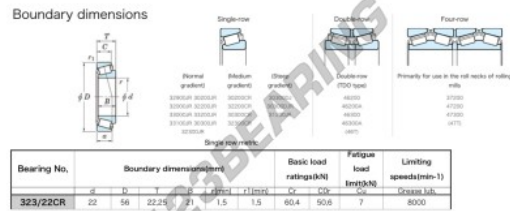

Kegellager 323-22-CR-JTEKT - 323-22-CR-JTEKT

<https://www.123kogellager.nl/kogellager-behuizing/rollager/kegellager/323-22-cr-jtekt>

PRODUCTKENMERKEN

Merk	JTEKT
N° Ean13	3616060627612
Binnendiameter	22 mm
Buitendiameter	56 mm
Dikte	22.25 mm
Grenstoerental	8000 rpm
Dynamische belasting	60.4 kN
Statische belasting	50.6 kN
Verpakking	1