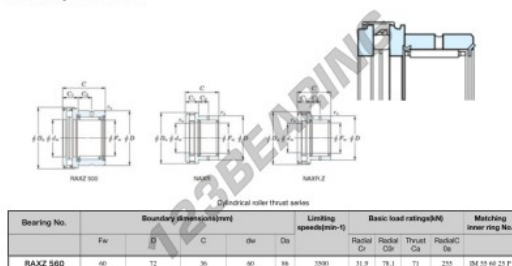

## Naaldhulslager RAXZ560-JTEKT - RAXZ560-JTEKT

<https://www.123kogellager.nl/kogellager-behuizing/naaldlager/naaldhulslager/raxz560-jtekt>

Boundary dimensions

## PRODUCTKENMERKEN

Merk	JTEKT
N° Ean13	3616060626400
Binnendiameter	60 mm
Buitendiameter	86 mm
Dikte	36 mm
Grenstoerental	3500 rpm
Dynamische belasting	31.9 kN
Statische belasting	78.1 kN
Verpakking	1