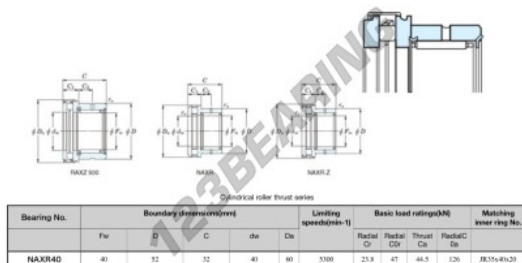

# Naaldhulslager NAXR40-JTEKT - NAXR40-JTEKT

<https://www.123kogellager.nl/kogellager-behuizing/naaldlager/naaldhulslager/naxr40-jtekt>

Boundary dimensions

## PRODUCTKENMERKEN

Merk	JTEKT
N° Ean13	3616060626318
Binnendiameter	40 mm
Buitendiameter	60 mm
Dikte	32 mm
Grenstoerental	5300 rpm
Dynamische belasting	23.8 kN
Statische belasting	47 kN
Verpakking	1

[contact@123kogellager.nl](mailto:contact@123kogellager.nl)