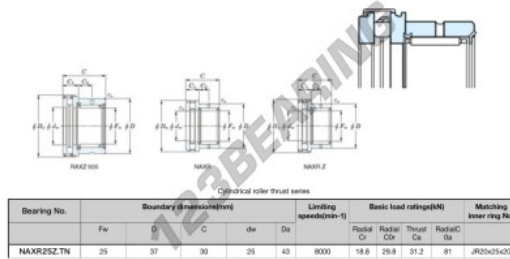

Naaldhulslager NAXR25Z.TN-JTEKT - NAXR25Z.TN-JTEKT

<https://www.123kogellager.nl/kogellager-behuizing/naaldlager/naaldhulslager/naxr25z.tn-jtekt>

Boundary dimensions

PRODUCTKENMERKEN

Merk	JTEKT
N° Ean13	3616060626233
Binnendiameter	25 mm
Buitendiameter	43 mm
Dikte	30 mm
Grenstoerental	8000 rpm
Dynamische belasting	18.8 kN
Statische belasting	29.8 kN
Verpakking	1