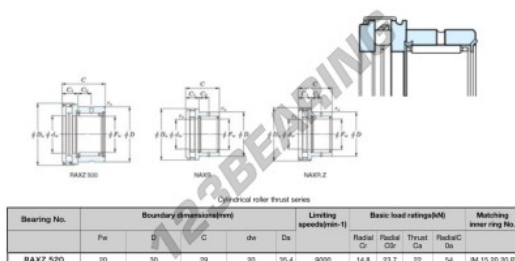

## Naaldhulslager RAXZ520-JTEKT - RAXZ520-JTEKT

<https://www.123kogellager.nl/kogellager-behuizing/naaldlager/naaldhulslager/raxz520-jtekt>

Boundary dimensions

## PRODUCTKENMERKEN

|                      |               |
|----------------------|---------------|
| Merk                 | JTEKT         |
| N° Ean13             | 3616060626219 |
| Binnendiameter       | 20 mm         |
| Buitendiameter       | 35.4 mm       |
| Dikte                | 29 mm         |
| Grenstoerental       | 9000 rpm      |
| Dynamische belasting | 14.8 kN       |
| Statische belasting  | 23.7 kN       |
| Verpakking           | 1             |