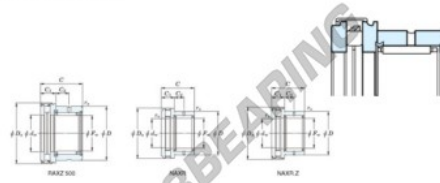

Naaldhulslager NAXR20Z.TN-JTEKT - NAXR20Z.TN-JTEKT

<https://www.123kogellager.nl/kogellager-behuizing/naaldlager/naaldhulslager/naxr20z.tn-jtekt>

Boundary dimensions

Bearing No.	Boundary dimensions(mm)					Living speed(rpm-1)	Basic load ratings(kN)				Matching inner ring No.
	Fw	D	C	d ₁	d ₂		Radial Cr	Radial C ₁₀	Thrust Ca	Radial C ₁₀	
NAXR20TN	20	30	30	20	35	9500	14.8	23.7	25.6	56.8	JR17x20x30

PRODUCTKENMERKEN

Merk	JTEKT
N° Ean13	3616060626202
Binnendiameter	20 mm
Binnendiameter	0.787" inch
Buitendiameter	35 mm
Buitendiameter	1.378" inch
Dikte	30 mm
Dikte	1.181" inch
Grenstoerental	9500 rpm
Dynamische belasting	14.8 kN
Statische belasting	23.7 kN
Verpakking	1