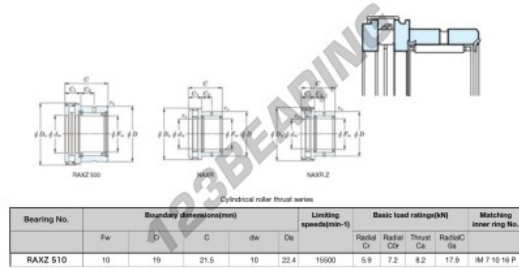

Naaldhulslager RAXZ510-JTEKT - RAXZ510-JTEKT

<https://www.123kogellager.nl/kogellager-behuizing/naaldlager/naaldhulslager/raxz510-jtekt>

Boundary dimensions

PRODUCTKENMERKEN

Merk	JTEKT
N° Ean13	3616060625700
Binnendiameter	10 mm
Buitendiameter	22.4 mm
Dikte	21.5 mm
Grenstoerental	15500 rpm
Dynamische belasting	5.9 kN
Statische belasting	7.2 kN
Verpakking	1