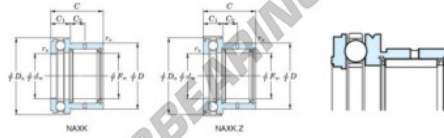

Naaldhulslager NAXK50Z-JTEKT - NAXK50Z-JTEKT

<https://www.123kogellager.nl/kogellager-behuizing/naaldlager/naaldhulslager/naxk50z-jtekt>

Boundary dimensions

Bearing No.	Boundary dimensions (mm)					Limiting speeds (min-1)	Basic load ratings (kN)				Matching inner ring No.
	F ₀	D	C	B	D ₂		D _{in}	D _{out}	T _{in}	D _{in}	
NAXK50Z	50	62	35	50	71.5	4300	30.2	68.5	29.9	75.5	JR45x50x25

PRODUCTKENMERKEN

Merk	JTEKT
N° Ean13	3616060625670
Binnendiameter	50 mm
Binnendiameter	1.969" inch
Buitendiameter	71.5 mm
Buitendiameter	2.815" inch
Dikte	35 mm
Dikte	1.378" inch
Grenstoerental	4300 rpm
Dynamische belasting	30.2 kN
Statische belasting	68.5 kN
Verpakking	1