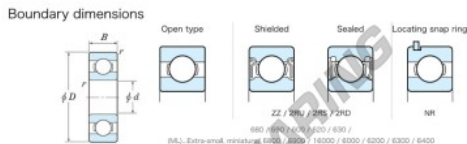

Kogellager enkele rij 605-JTEKT - 605-JTEKT

<https://www.123kogellager.nl/kogellager-behuizing/kogellager/enkele-rij/605-jtekt>

Extra small Standard open type

Bearing No.	Boundary dimensions(mm)				Basic load ratings(kN)		Fatigue load limit(kN)	factor	Limiting speeds(min-1)
	d	D	B	r(min)	Cr	Cr	Cu		Grease lub
605	5	14	5	0.2	1.65	0.49	0.01	10	50000

PRODUCTKENMERKEN

Merk	JTEKT
N° Ean13	4549250300189
Binnendiameter	5 mm
Buitendiameter	14 mm
Dikte	5 mm
Grenstoerental	50000 rpm
Dynamische belasting	1.65 kN
Statische belasting	0.49 kN
Verpakking	1

contact@123kogellager.nl