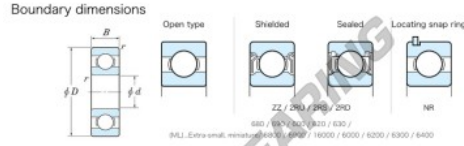

Kogellager enkele rij 685-JTEKT - 685-JTEKT

<https://www.123kogellager.nl/kogellager-behuizing/kogellager/enkele-rij/685-jtekt>

Extra small | Standard open type

Bearing No.	Boundary dimensions (mm)			Basic load ratings (kN)		Fatigue load limit (kN)	factor	Limiting speeds (min-1)
	d	D	B	Cr	C0r			
685	5	11	3	0.15	0.89	0.28	7	12.8

PRODUCTKENMERKEN

Merk	JTEKT
N° Ean13	3616060623829
Binnendiameter	5 mm
Buitendiameter	11 mm
Dikte	3 mm
Grenstoerental	53000 rpm
Dynamische belasting	0.89 kN
Statische belasting	0.28 kN
Verpakking	1

contact@123kogellager.nl